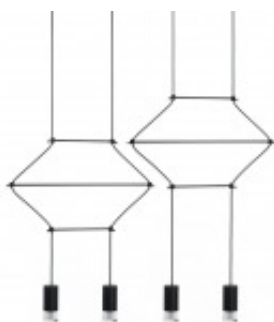

Lampa wisząca FLUSSO LINE 4

<http://www.futurefurniture.pl/pl/offer/style/industrial/lampa-wiszaca-flusso-line-4-.html/>

Cena: 499.00 zł

Wymiary: D: 8 | S: 68 | W: 200

Dostępność: Dostępny

Charakterystyka:

Flusso to ultranowoczesna seria lamp o różnej ilości źródeł światła. Tym, co zachwyca w lampach Flusso jest czysta geometryczna forma, dająca zupełnie nowe możliwości kształtowania przestrzeni. Lampy Flusso stanowią idealny wybór osób chcących wykroczyć poza standardowe myślenie o źródle światła.

Lampa wykonana została z czterech jednakowych przewodów. Kształt lampie nadają metalowe elementy, które wraz z przewodami tworzą geometryczną konstrukcję w czarnym kolorze. Elementy pozwalają na połączenie dwóch przewodów, tworząc dwie oddzielne konstrukcje. Pozwala to na dowolną aranżację lampy. Przewody zakończone są czterema satynowymi kloszami. Wewnątrz kloszy umieszczono Ledowe źródła światła. Całość tworzy wyjątkowo ciekawą lampę do niebanalnych wnętrz.

Lampy z kolekcji Flusso dostępne są w wielu wariantach.

Źródło światła: G9 LED 4 x 3W

Produkt do samodzielnego montażu: Tak

Dostępne wersje produktu:

nazwa produktu
Lampa wisząca
FLUSSO LINE 4

warianty
kolo:r czarny