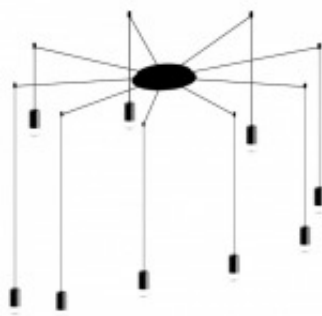

Lampa wisząca FLUSSO ARM 9

<http://www.futurefurniture.pl/pl/offer/style/industrial/lampa-wiszaca-flusso-arm-9.html/>

Cena: 899.00 zł

Dostępność: Dostępny

Charakterystyka:

Flusso to ultranowoczesna seria lamp o różnej ilości źródeł światła. Tym, co zachwyca w lampach Flusso jest czysta geometryczna forma, dająca zupełnie nowe możliwości kształtowania przestrzeni. Lampy Flusso stanowią idealny wybór osób chcących wykroczyć poza standardowe myślenie o źródle światła.

Lampa wykonana z przewodów osadzonych na stalowych prętach, i 9 podpięć do sufitu.

Klosze ze szkła satynowego.

Źródło światła: G9 LED G9x3W

Produkt do samodzielnego montażu: Tak

Dostępne wersje produktu:

nazwa produktu
Lampa wisząca
FLUSSO ARM 9